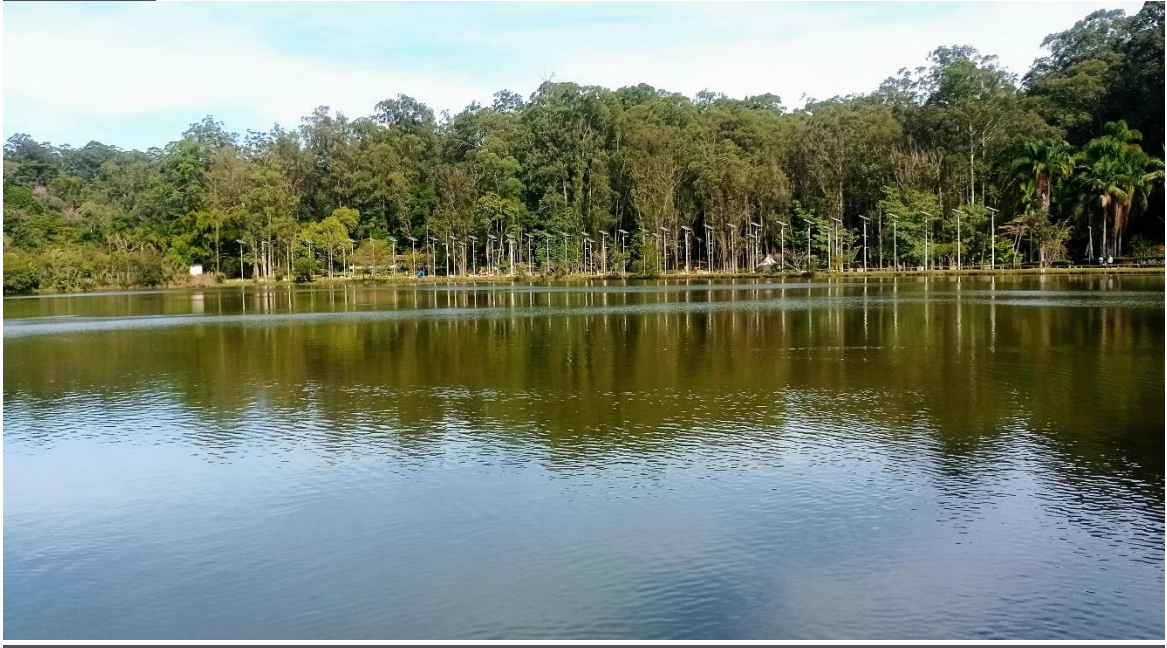

Carros”? Será que uma população de 4,6 milhões de habitantes da Z. leste, precisa que um pequeno exemplo de natureza acabe?

Pschen

Veja as justificativas para o esgoto zero no Pq. Do Carmo:

1. **1. Área de Proteção Ambiental (APA) Estadual Parque e Fazenda do Carmo, o Parque Natural Municipal Fazenda do Carmo (PNMFC) compõe a maior mancha de vegetação da Zona Leste do município de São Paulo, em contraposição à densa ocupação urbana que o circunda, representando a primeira Unidade de Conservação de Proteção**