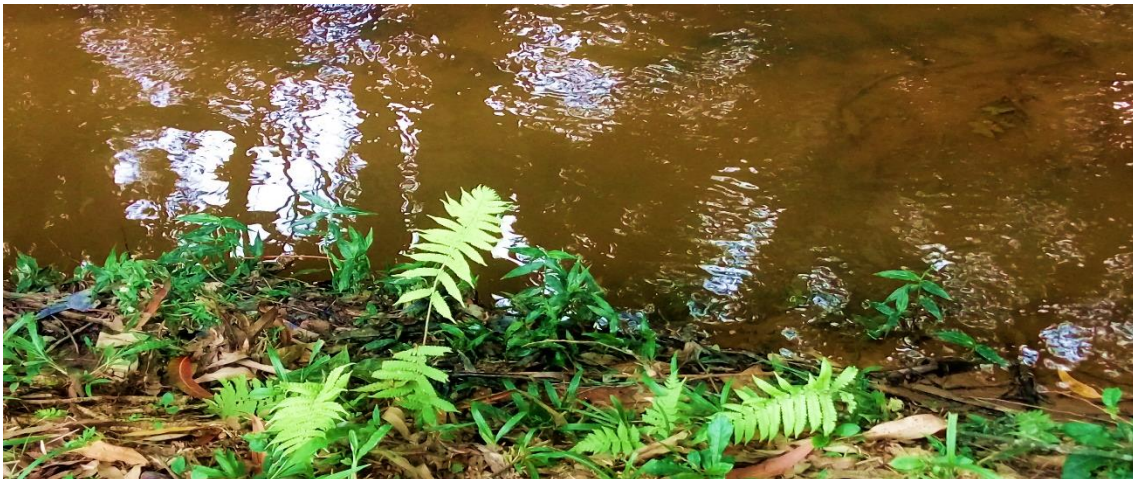

Foto 2019 Pschen

Quanto gastaria para **“TIRAR O ESGOTO DO RIACHO”** e tirar o Cheiro na entrada do Estacionamento de